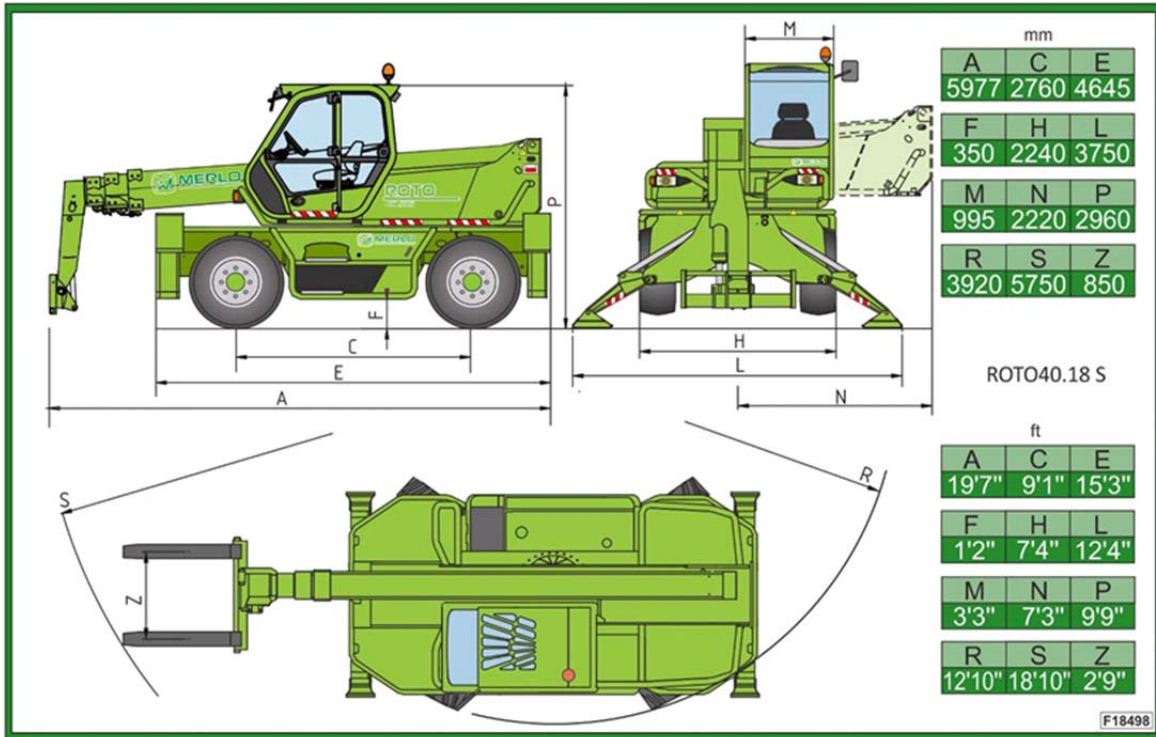

AFMETINGEN - ROTO40.18 S

LASTVLUCHTTABEL
MERLO ROTO 40.18 S

Met
vorken

Op Banden - bovenwagen in lengterichting

LASTVLUCHTTABEL
MERLO ROTO 40.18 S

Met
vorken

Stabilisatoren volledig uitgeschoven

LASTVLUCHTTABEL
MERLO ROTO 40.18S
Met
Jib met lier 2 ton (A1215)