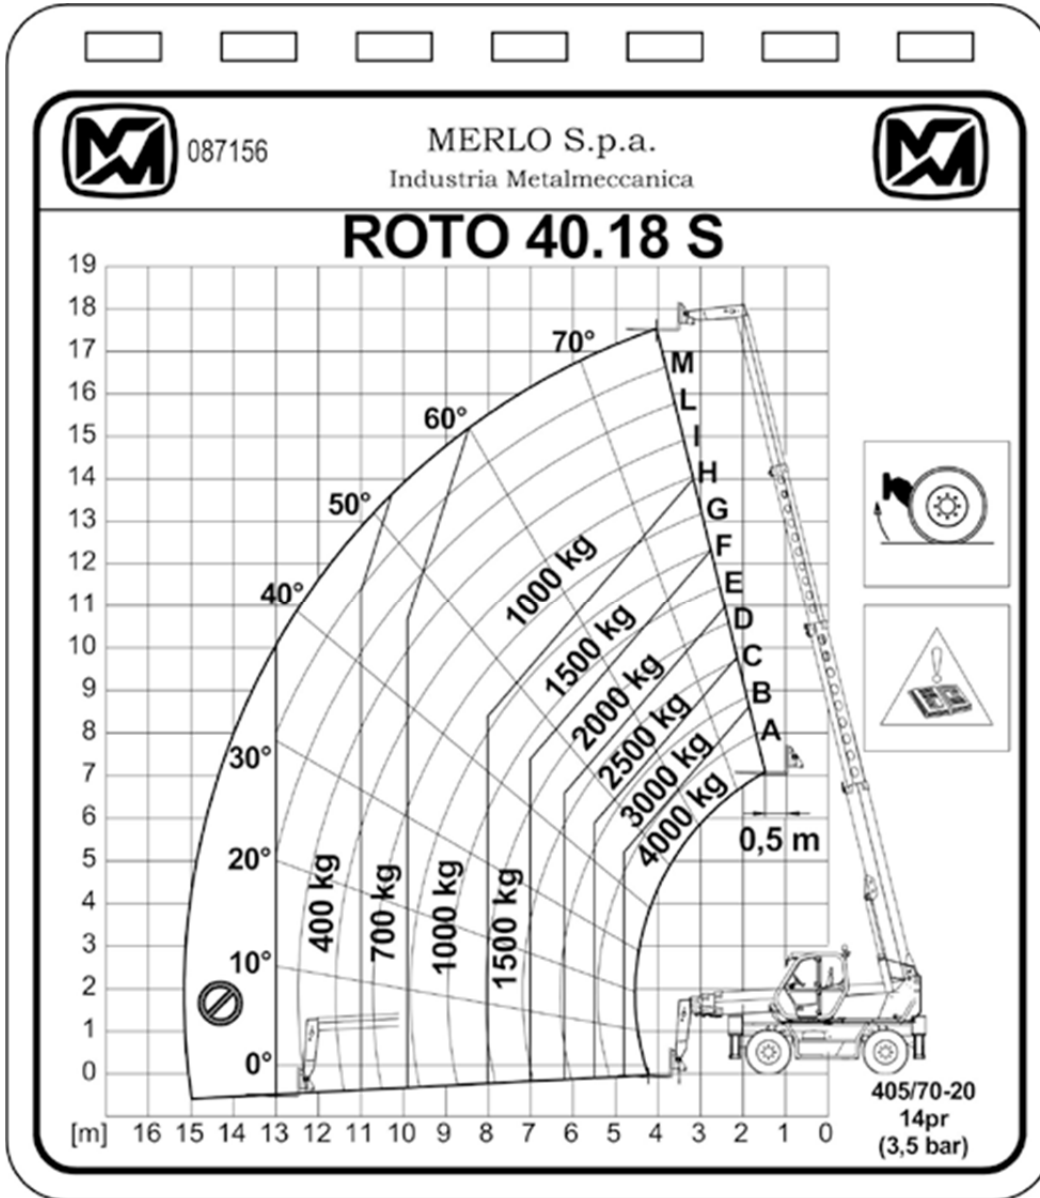

AFMETINGEN - ROTO40.18 S

LASTVLUCHTTABEL
MERLO ROTO 40.18 S

Met
vorken

Op Banden - bovenwagen in lengterichting

LASTVLUCHTTABEL
MERLO ROTO 40.18 S

Met
vorken

Stabilisatoren volledig uitgeschoven

LASTVLUCHTTABEL
MERLO ROTO 40.18S
Met
Jib met lier 2 ton (A1215)