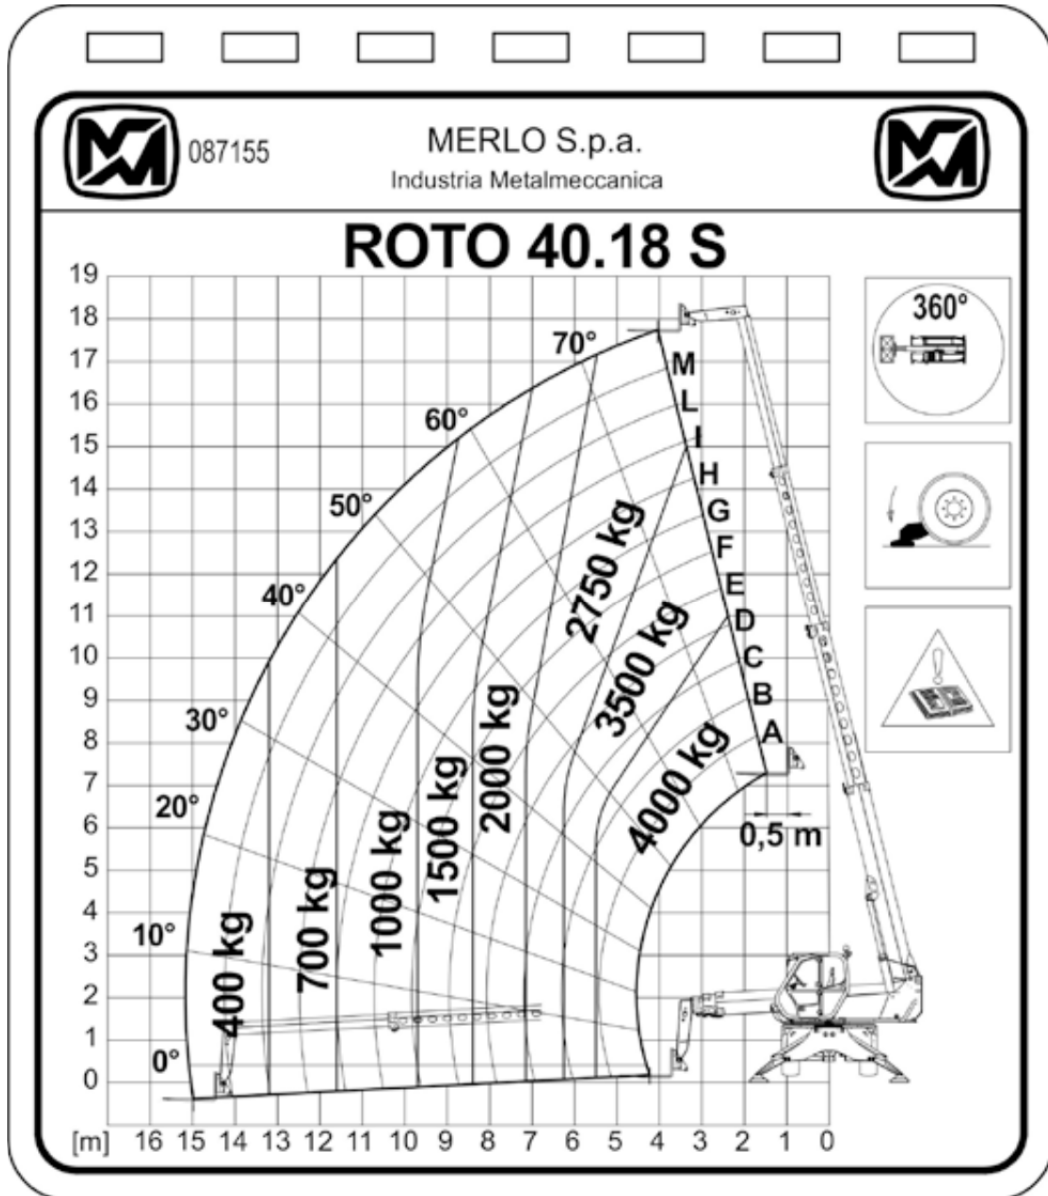

AFMETINGEN - ROTO40.18 S

LASTVLUCHTTABEL
MERLO ROTO 40.18 S

Met
vorken

Op Banden - bovenwagen in lengterichting

LASTVLUCHTTABEL
MERLO ROTO 40.18 S

Met
vorken

Stabilisatoren volledig uitgeschoven

LASTVLUCHTTABEL
MERLO ROTO 40.18S
Met
Jib met lier 2 ton (A1215)