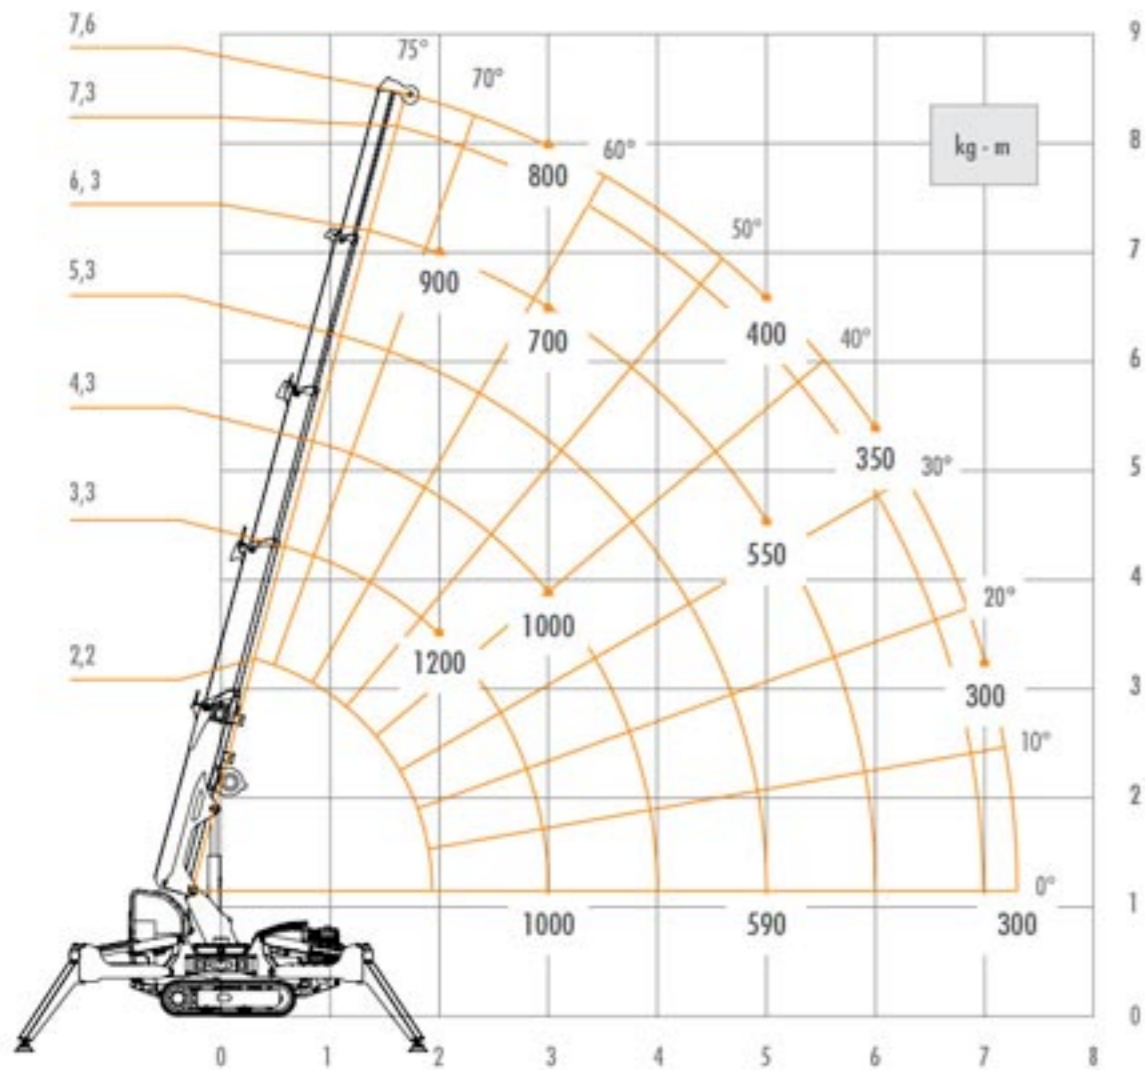

SPX312CP/SPX312C+

	2800 x 770 x 1600 mm
	3610 x 3610 mm

		kg
	SPX312CP	1800
	/	0
	2T-D7	20
	PP400-4DX (EX) PP220-4DX (EX)	45
	JIB800GX	20
	JIB401MX	70

SPX312CP		YAMAHA MZ 360		
		1	kW	7,6kW 10,4Hp

SPX312C+		n°4 6V 240Ah	kW	24V-3F 4,0 kW 5,5 Hp
----------	--	-----------------	----	----------------------------

	1200 Kg
	9,5 m
	10,7 m

	600 kg	60 m - Ø 7 mm	15,1 - 31,8 m/min
	1200 Kg	2	-27 m
	600 Kg	1	-56 m

- LMI
- CCI
- GSC
- A2B
- DTC
- PPT

JIB800GX | **JIB400.1MX**

MAX 800 Kg

MAX 400 Kg

MAX ↑ 9,1 m
MAX ↓ 600 kg

MAX → 8,0 m
MAX ↓ 200 kg

MAX ↑ 10,7 m
MAX ↓ 300 kg

MAX → 9,5 m
MAX ↓ 100 kg

DISPLAY 3,5"